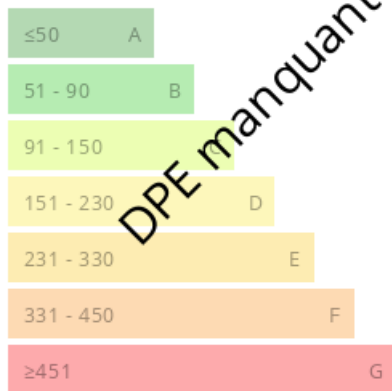

RED GROUPE
Rond-point du canet, 3 Technop
ôle du moulin
13590 Meyreuil
04 12 10 11 01

Renaud CAVORET
renaud@red-groupe.fr

07 86 97 15 15

Consommations énergétiques

Logement économe

Logement énergivore (kWh/m².an)