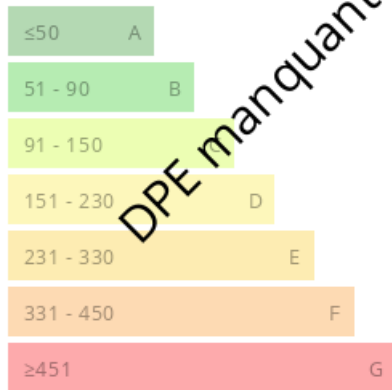

**Renaud CAVORET**
renaud@red-groupe.fr

07 86 97 15 15

Consommations énergétiques

Logement économe

Logement énergivore (kWh/m².an)

Émission de gaz à effet de serre

Faible émission de GES

Forte émission de GES (kg CO₂/m².an)